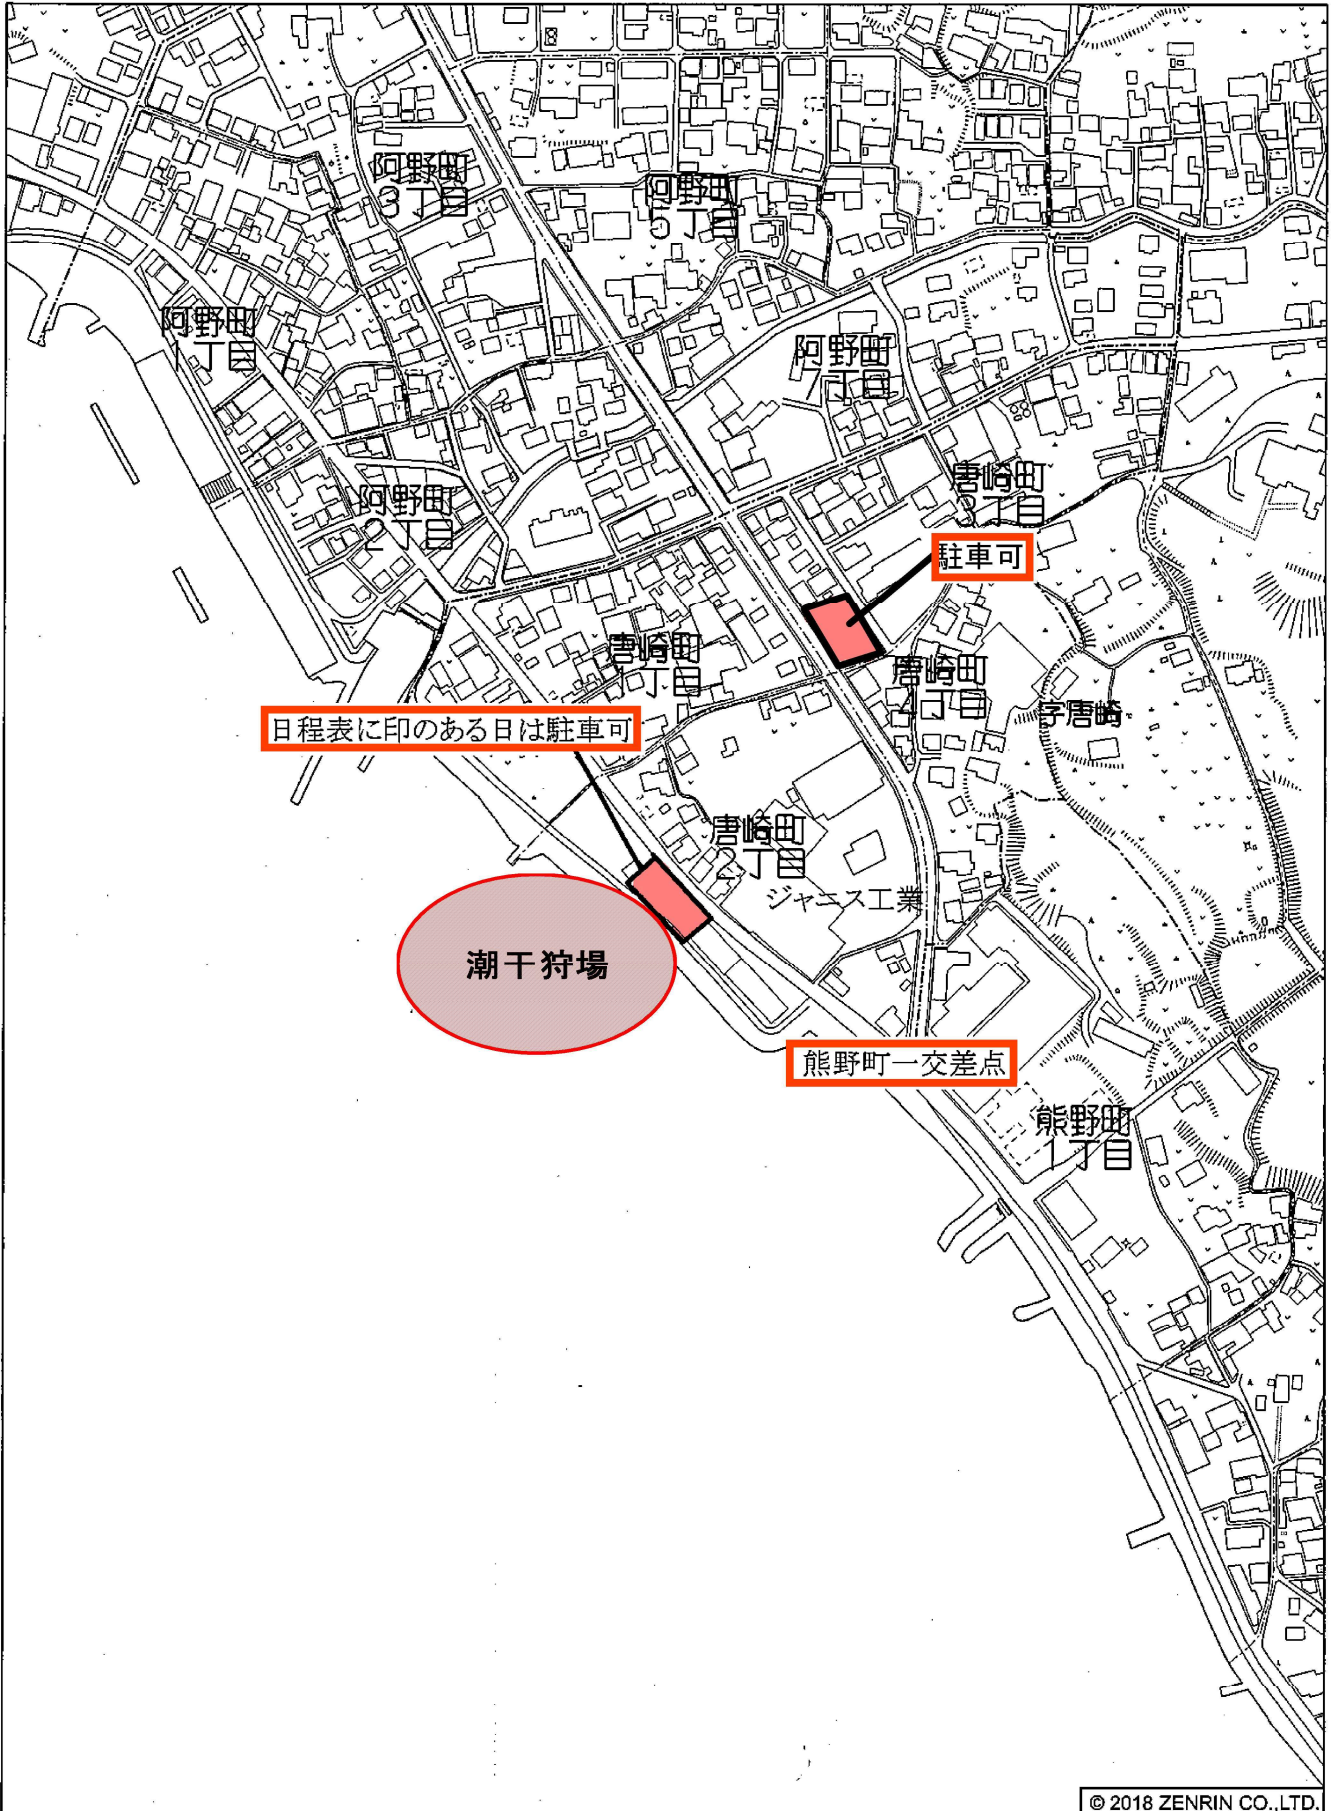

樽水地区

西阿野地区

古場地区

常滑市荻屋町1丁目付近

縮尺 1 / 4,000 | 120m

© 2018 ZENRIN CO.,LTD.