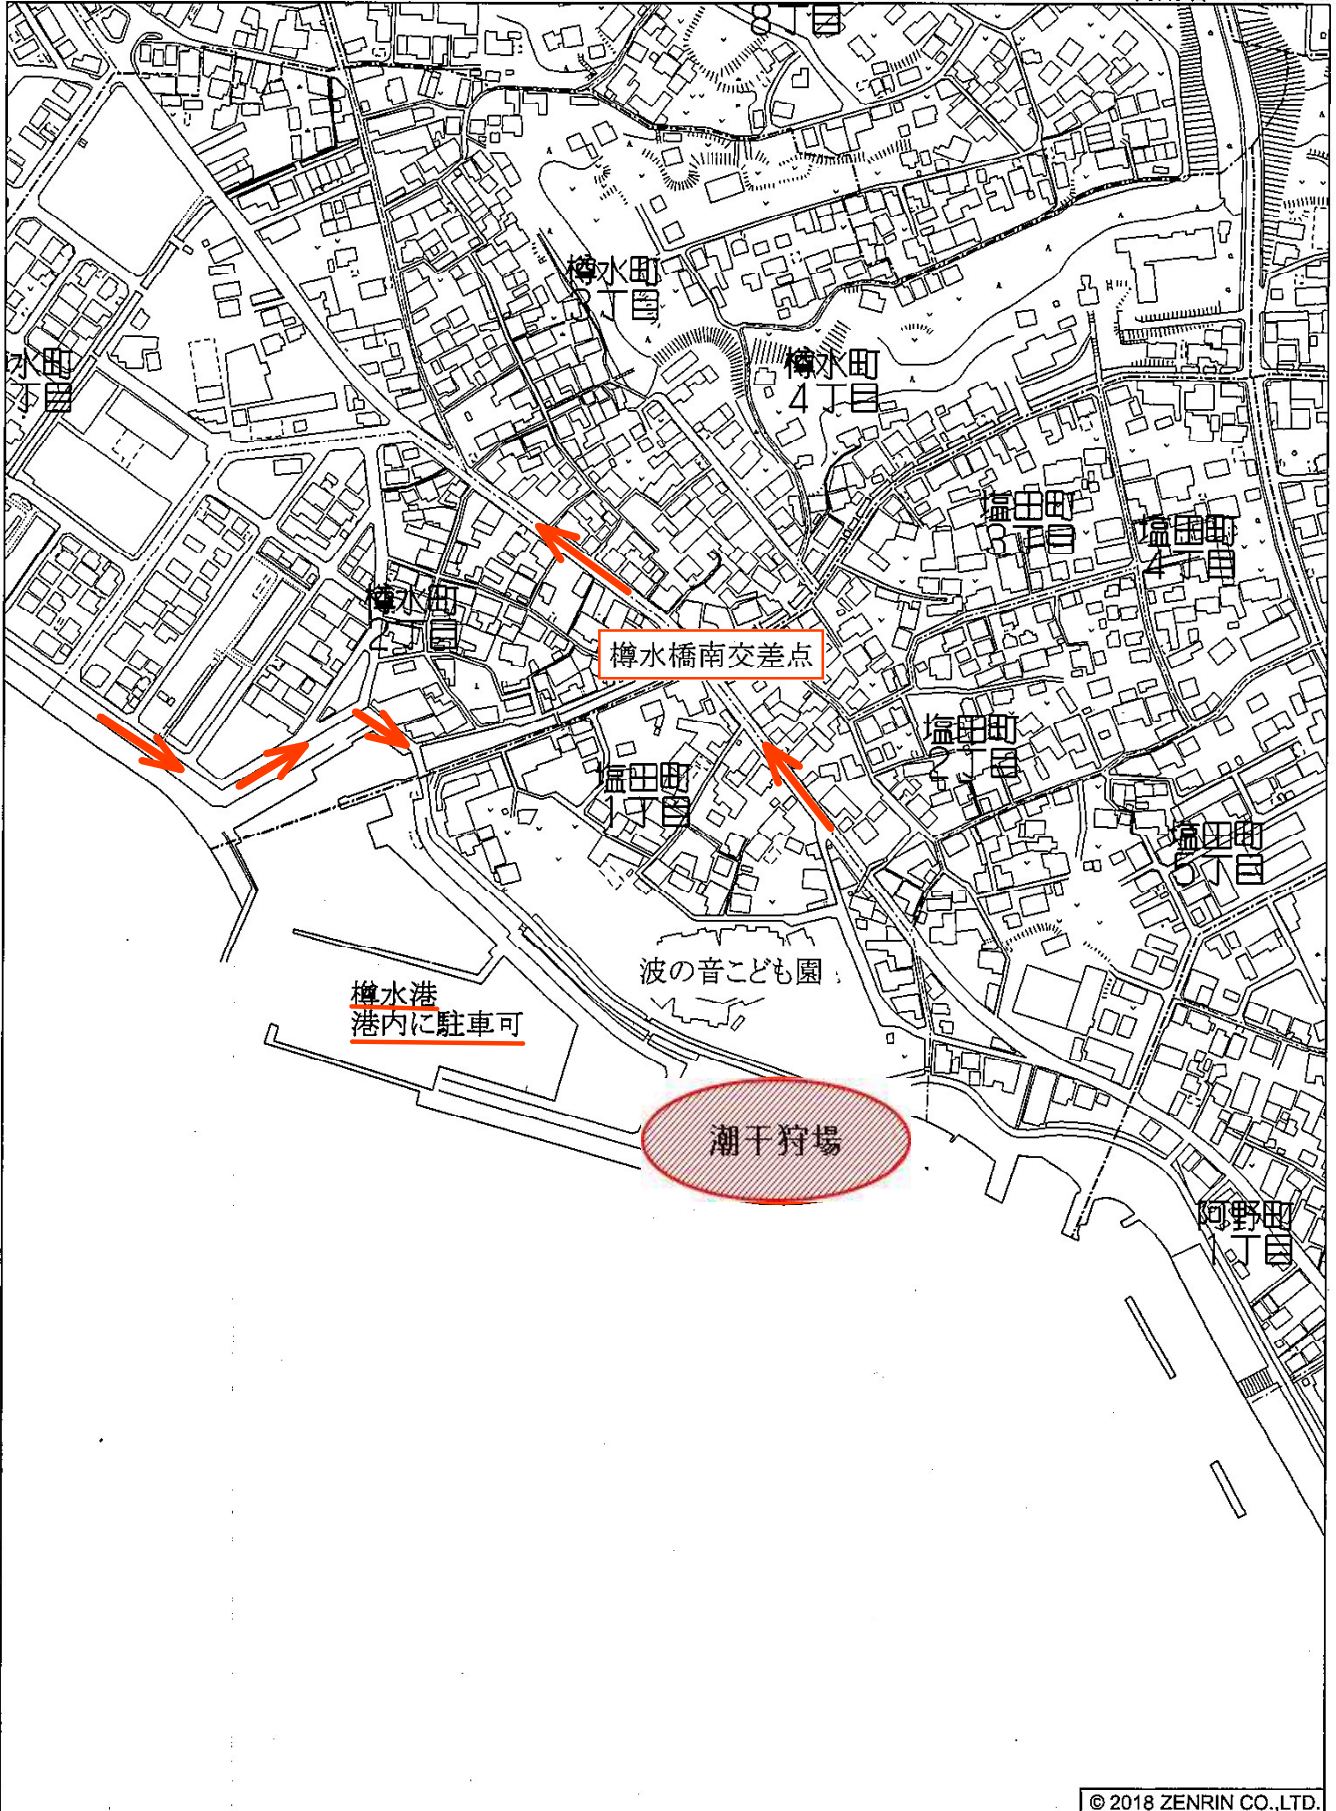

樽水地区

西阿野地区

古場地区

常滑市荻屋町1丁目付近

縮尺 1 / 4,000 | 120m

© 2018 ZENRIN CO.,LTD.