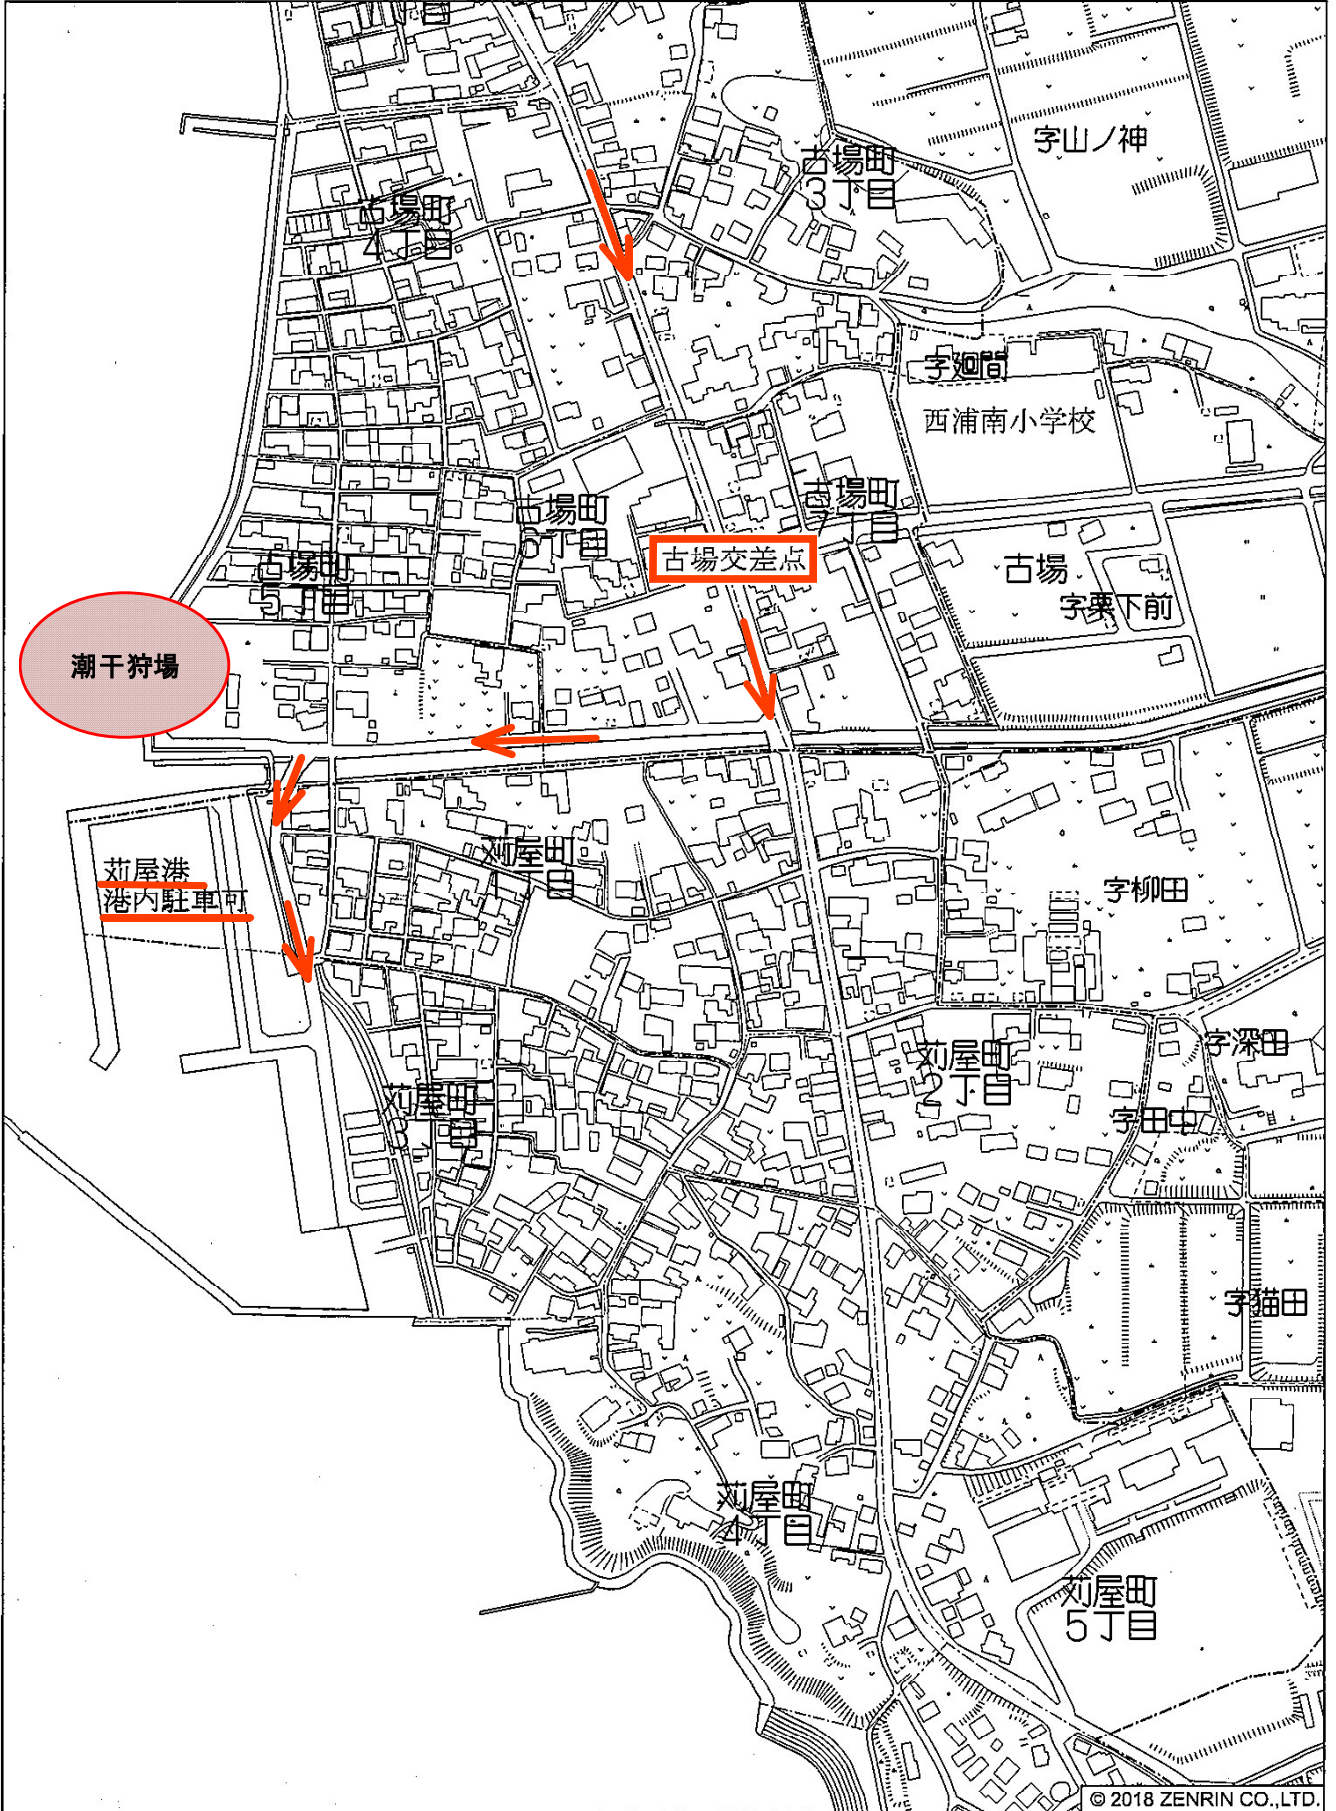

樽水地区

西阿野地区

古場地区

常滑市荻屋町1丁目付近

縮尺 1 / 4,000 | 120m

© 2018 ZENRIN CO.,LTD.