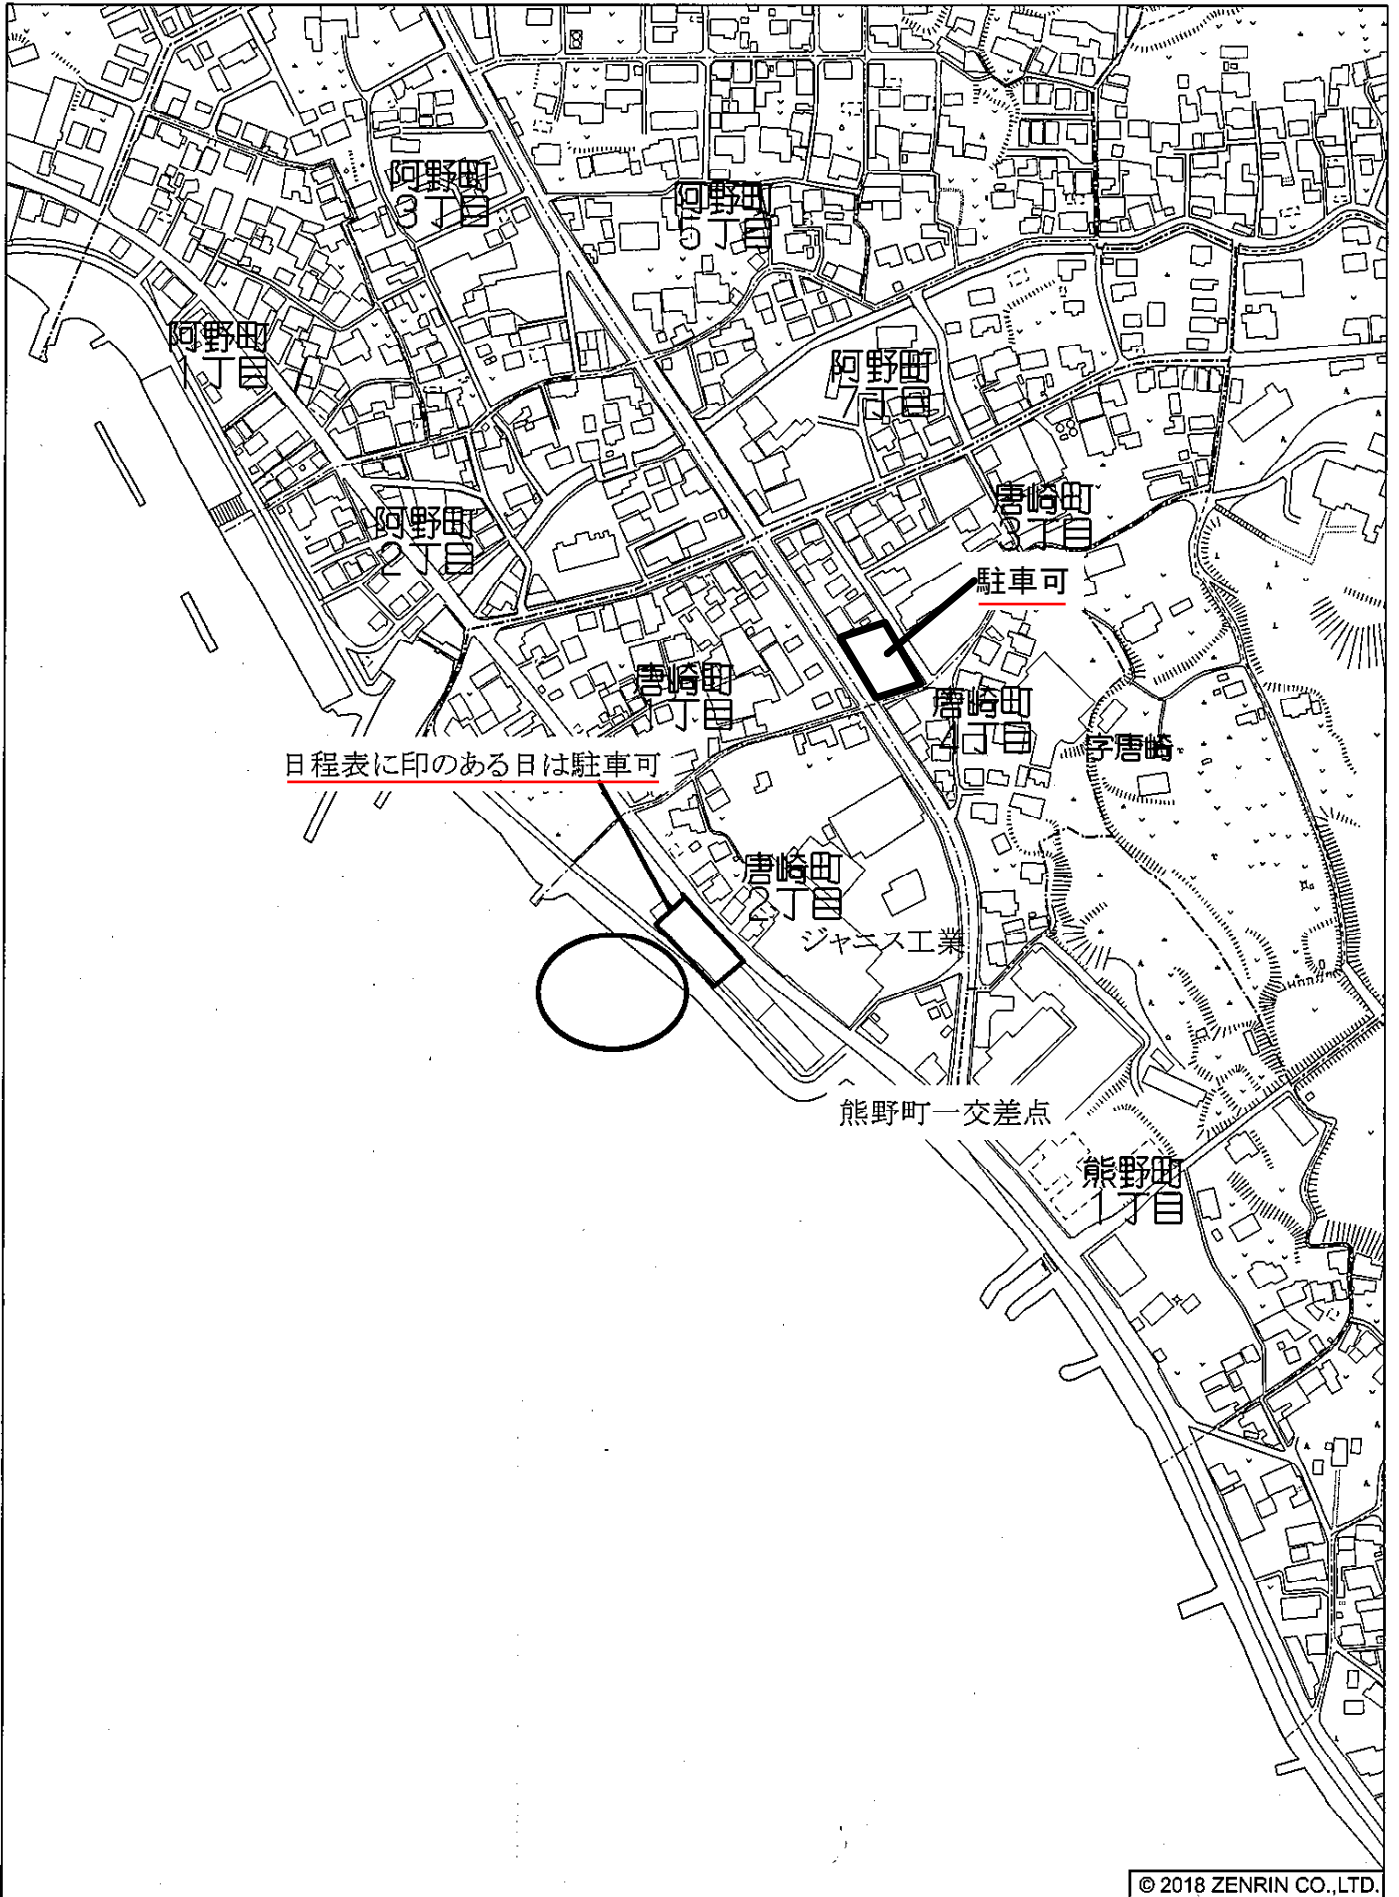

樽水地区

© 2018 ZENRIN CO.,LTD.

常滑市塩田町1丁目付近

縮尺 1 / 4,000 | 120m

西阿野地区

日程表に印のある日は駐車可

古場地区

© 2018 ZENRIN CO., LTD.

常滑市苅屋町1丁目付近

縮尺 1 / 4,000 | 120m